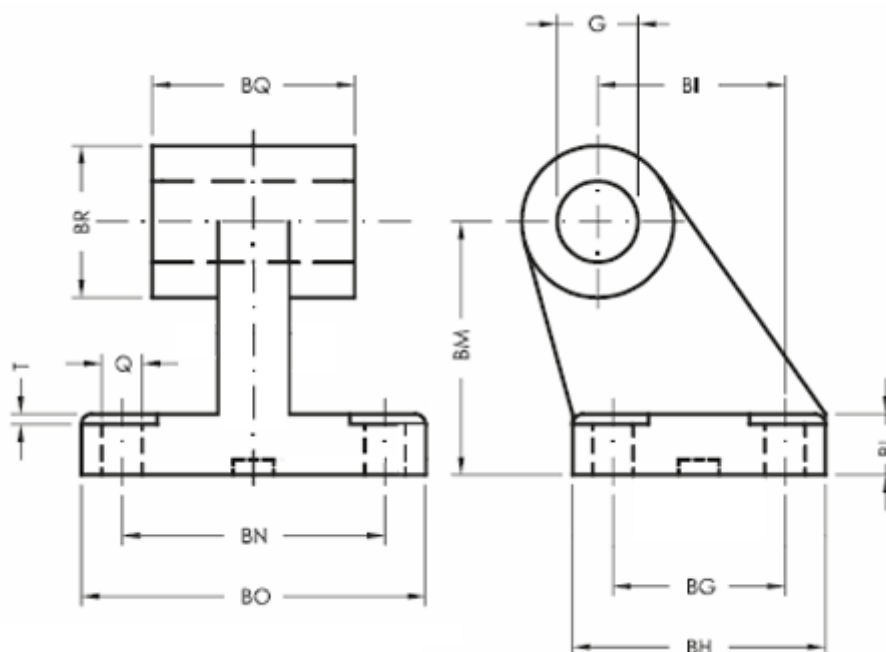

Varenummer: 587005750  
Beskrivelse: Vinklet drejebeslag, type RP107-0057/50  
for 50 mm cylinder

## Mål

BG = 30	BR	= 26
BH = 45	Cylinderstørrelse	= 50
BI = 33	G	= 12
BL = 12	M	= 15
BM = 45	Q	= 9.0
BN = 50		
BO = 65		
BQ = 32		